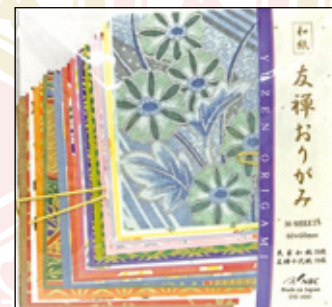

※ 実際の商品はカタログと異なる場合がございます。ご了承下さいませ。

OL-850(150×150mm)
本体価格 ¥850 + (税)
 4992617076027

OM-600(100×100mm)
本体価格 ¥600 + (税)
 4992617076010

鶴の折り方手本(英文)付き

OS-400(60×60mm)
本体価格 ¥400 + (税)
 4992617076003