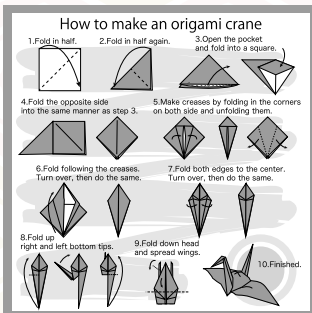

※ 実際の商品はカタログと異なる場合がございます。ご了承下さいませ。

OL-850(150×150mm)
本体価格 ¥850 + (税)
 4992617076027

OM-600(100×100mm)
本体価格 ¥600 + (税)
 4992617076010

鶴の折り方手本(英文)付き

OS-400(60×60mm)
本体価格 ¥400 + (税)
 4992617076003