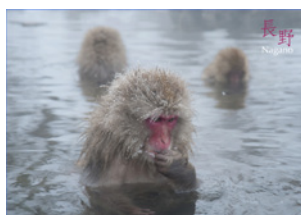

長野-006
志賀高原のスノーモンキー
4992617425580