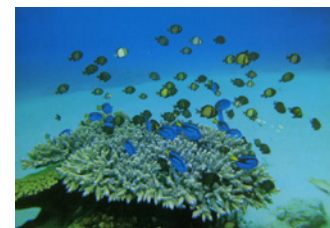

沖縄-045
ナンヨウハギの群
4992617302768