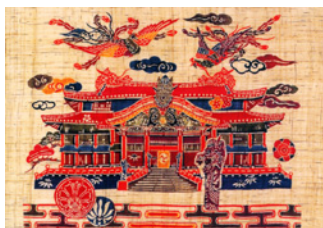

本体価格 **¥100 + 税**

絵はがきサイズ：103×147mm

※ 実際の商品はカタログと異なる場合がございます。ご了承下さいませ。

**沖縄-001**  
紅型首里城正殿  
4992617302621

**沖縄-002**  
さんごと魚たち  
4992617302775

**沖縄-003**  
獅子  
4992617302720

**沖縄-004**  
古都・首里城遊覧の図  
4992617302638