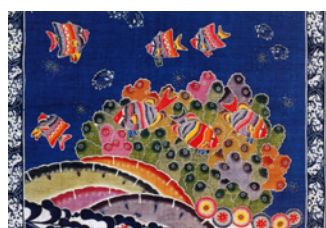

本体価格 **¥100 + 税**

絵はがきサイズ：103×147mm

※ 実際の商品はカタログと異なる場合がございます。ご了承下さいませ。

**沖縄-001**  
紅型首里城正殿  
4992617302621

**沖縄-002**  
さんごと魚たち  
4992617302775

**沖縄-003**  
獅子  
4992617302720

**沖縄-004**  
古都・首里城遊覧の図  
4992617302638